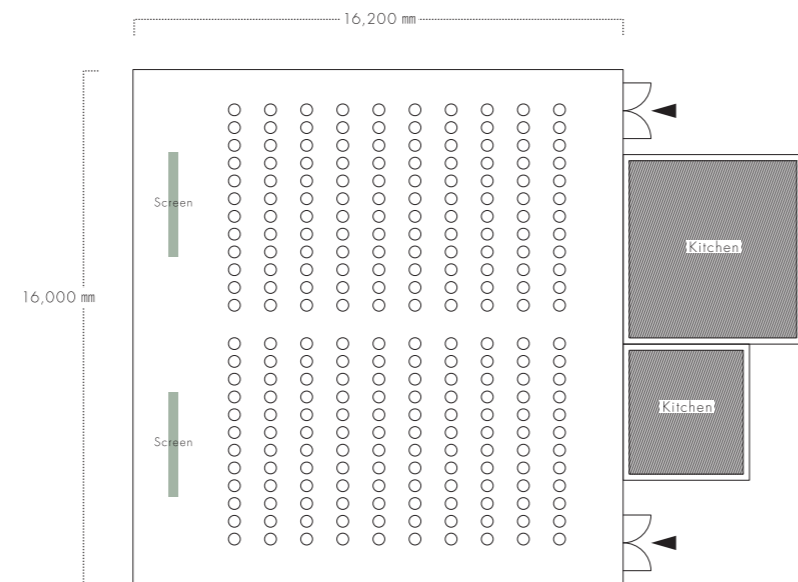

THE ORIENTAL PARK ROOM

「ザ オリエンタルルーム」と「ザ パークルーム」の2つの会場を1つにご利用いただく「ザ オリエンタル パークルーム」。
THE GARDEN ORIENTAL OSAKA で最大収容人数を誇る会場です。
西に広がる1,500坪の庭園と、一軒の邸宅を貸し切ったパーティーは贅沢そのもの。

“THE ORIENTAL PARK ROOM” allows the use of both “THE ORIENTAL ROOM” and “THE PARK ROOM” as one.

This venue boasts the maximum capacity in THE GARDEN ORIENTAL OSAKA.
You can have a party that is luxury itself by reserving this residence with an approximately 4,958 square meter garden that extends out to the west.

面積	天井高	スクリーン	着席	立食	スクール	シアター
Square meter	Ceiling Height	Screen	Party style	Buffet style	School style	Theater style
244㎡	3.7~4.2m	130 inch	160名	200名	126名	260名

着席 / PARTY STYLE

シアター / THEATER STYLE

ザ オリエンタルパークルーム / THE ORIENTAL PARK ROOM