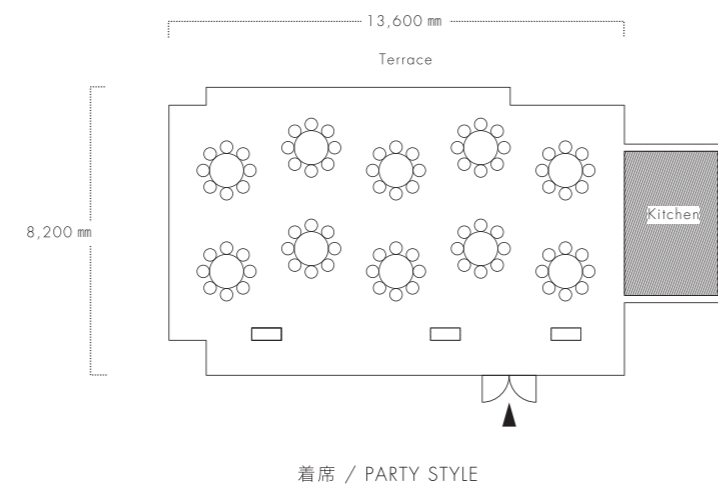

THE REGENT ROOM

清楚な白を基調としたバンケット、「ザリージェントルーム」。伝統的なコロニアル様式を取り入れた重厚感漂う石造りの空間には、オープンキッチンを備えパーティーの進行に合わせて香り立つお料理をご提供いたします。

Neat and clean white tones personify 「THE REGENT ROOM」. A profound feeling of tradition and culture resonates through the stonework in this classic Colonial style design. With a distinct sense of elegance flowing throughout this space, it is sure to leave guests with a genuine feel of refinement and class.

面積	天井高	スクリーン	着席	立食	スクール	シアター
Square meter	Ceiling Height	Screen	Party style	Buffet style	School style	Theater style
102㎡	3.0~3.5m	100 inch	80名	90名	54名	121名

ザリージェントルーム / THE REGENT ROOM