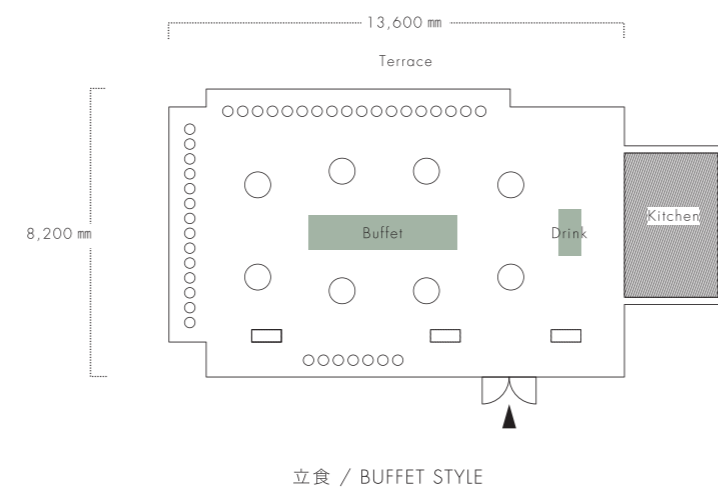

THE REGENT ROOM

清楚な白を基調としたバンケット、「ザリージェントルーム」。伝統的なコロニアル様式を取り入れた重厚感漂う石造りの空間には、オープンキッチンを備えパーティーの進行に合わせて香り立つお料理をご提供いたします。

Neat and clean white tones personify 「THE REGENT ROOM」. A profound feeling of tradition and culture resonates through the stonework in this classic Colonial style design. With a distinct sense of elegance flowing throughout this space, it is sure to leave guests with a genuine feel of refinement and class.

面積	天井高	スクリーン	着席	立食	スクール	シアター
Square meter	Ceiling Height	Screen	Party style	Buffet style	School style	Theater style
102㎡	3.0~3.5m	100 inch	80名	90名	54名	121名

ザリージェントルーム / THE REGENT ROOM