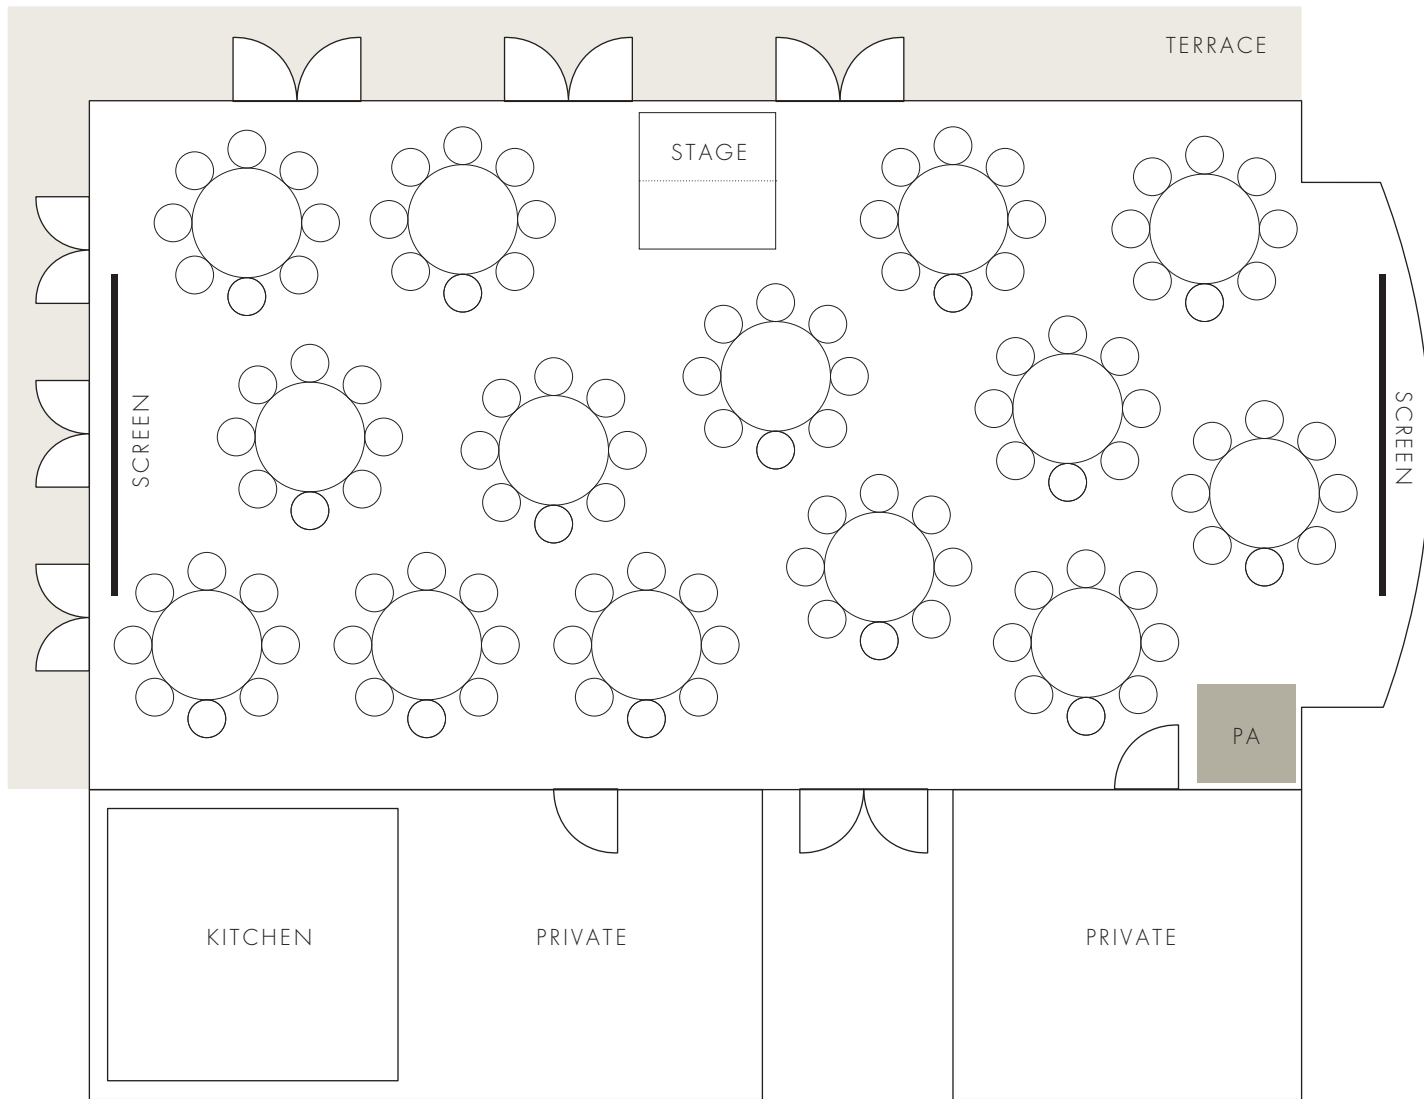

# THE BALL ROOM

[ EAST GARDEN ]

面積 Square meter	天井高 Ceiling Height	スクリーン Screen	着席 Party style	立食 Buffet style	スクール School style	シアター Theater style	ステージ Stage
156㎡	4.4~5.0m	180inch	120名	140名	80名	210名	H1800×D900×H200 (2台有)
		【アスペクト比 16:9 ルーメン 7,000】					

\* 着席 112 名様の場合  
\* 1/100 の縮尺図

面積  
Square meter  
156㎡

天井高  
Ceiling Height  
4.4~5.0m

スクリーン  
Screen  
180inch  
【アスペクト比 16:9  
ルーメン 7,000】

着席  
Party style  
120名

立食  
Buffet style  
140名

スクール  
School style  
80名

シアター  
Theater style  
210名

ステージ  
Stage  
H1800×D900×H200 (2台有)

\* スクール 80名様の場合  
\* 1/100の縮尺図