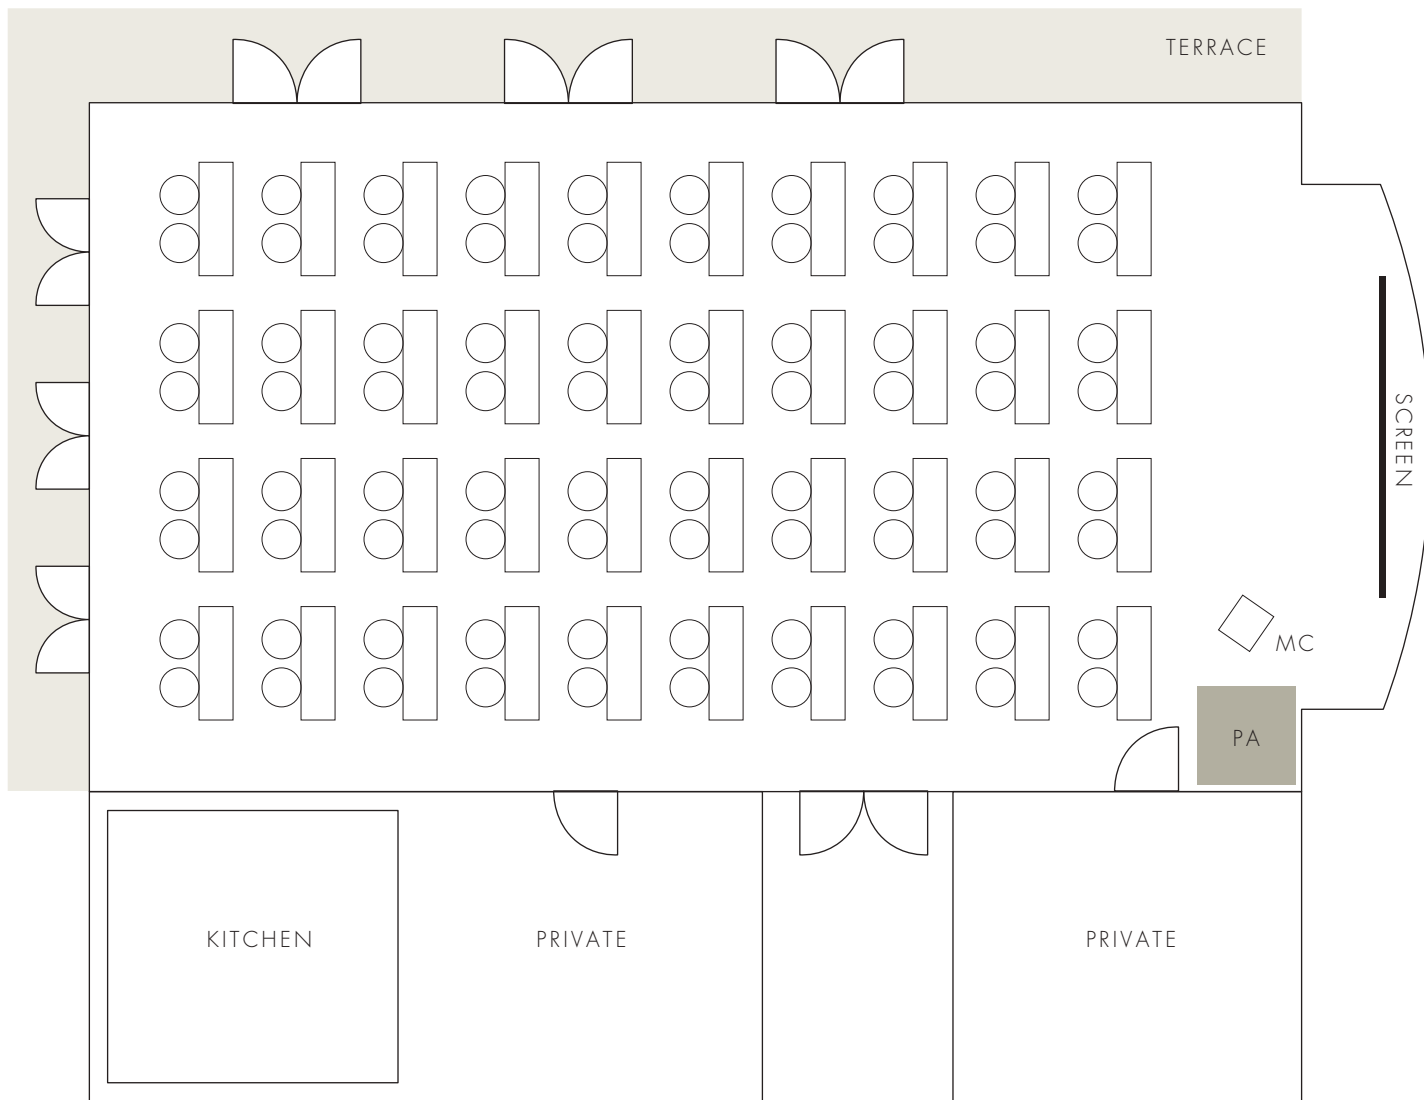

# THE BALL ROOM

[ EAST GARDEN ]

面積 Square meter	天井高 Ceiling Height	スクリーン Screen	着席 Party style	立食 Buffet style	スクール School style	シアター Theater style	ステージ Stage
156㎡	4.4~5.0m	180inch	120名	140名	80名	210名	H1800×D900×H200 (2台有)
		【アスペクト比 16:9 ルーメン 7,000】					

\* 着席 112 名様の場合  
\* 1/100 の縮尺図

面積  
Square meter  
156㎡

天井高  
Ceiling Height  
4.4~5.0m

スクリーン  
Screen  
180inch  
【アスペクト比 16:9  
ルーメン 7,000】

着席  
Party style  
120名

立食  
Buffet style  
140名

スクール  
School style  
80名

シアター  
Theater style  
210名

ステージ  
Stage  
H1800×D900×H200 (2台有)

\* スクール 80名様の場合  
\* 1/100の縮尺図