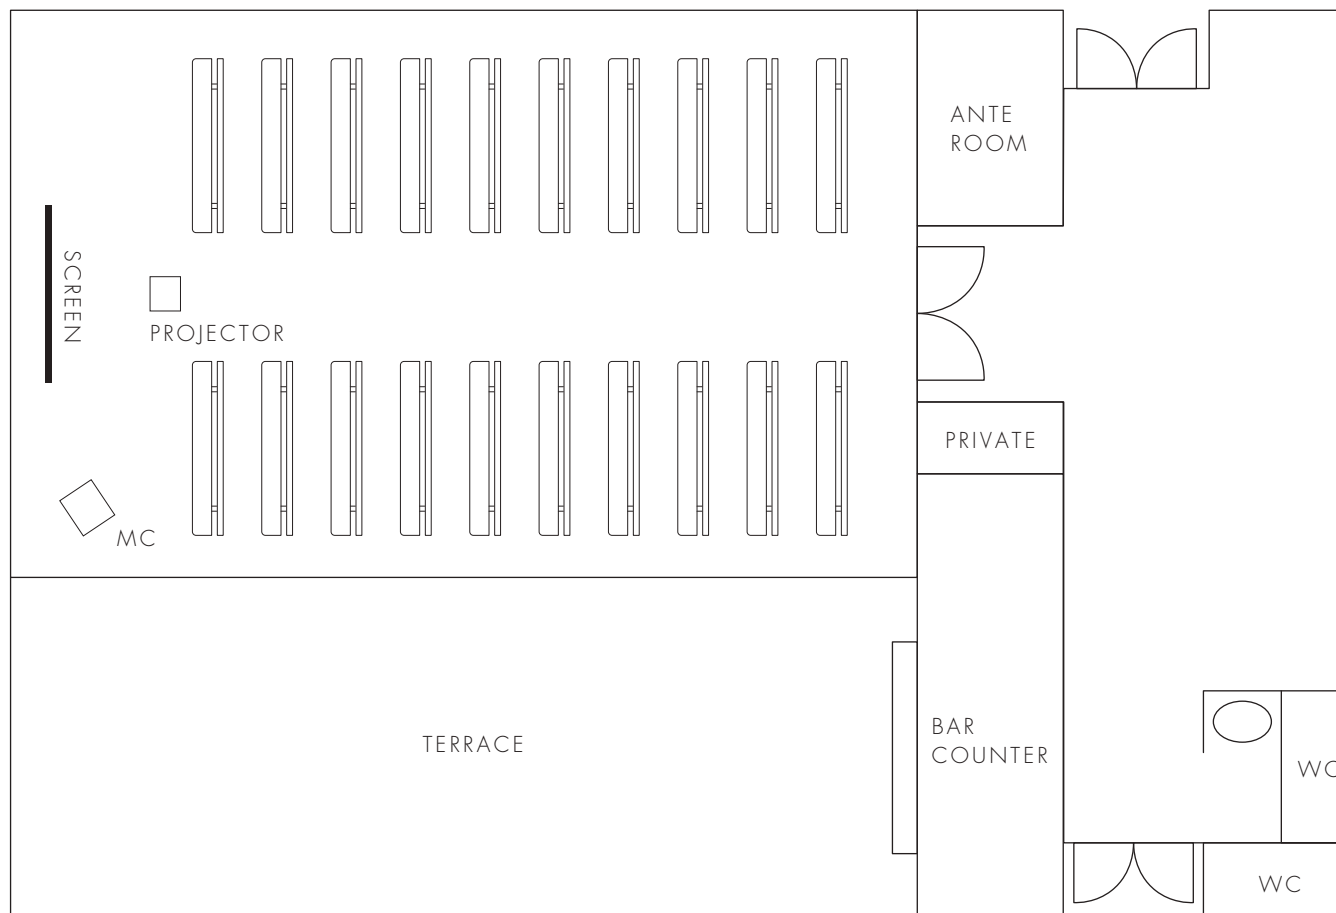

# THE MUSIC HALL

[ EAST GARDEN ]

面積  
Square meter

90 m<sup>2</sup>

天井高  
Ceiling Height

2.8~3.5m

スクリーン  
Screen

100inch

\*可動式

【アスペクト比 16:9  
ルーメン 5,700 or 7,000】

着席  
Party style

—

立食  
Buffet style

100名

スクール  
School style

48名

シアター  
Theater style

80名

\* シアター 80名様の場合

\* 1/100の縮尺図

面積  
Square meter

90 m<sup>2</sup>

天井高  
Ceiling Height

2.8~3.5m

スクリーン  
Screen

100inch [ アスペクト比 16:9  
ルーメン 5,700 or 7,000 ]  
\*可動式

着席  
Party style

—

立食  
Buffet style

100名

スクール  
School style

48名