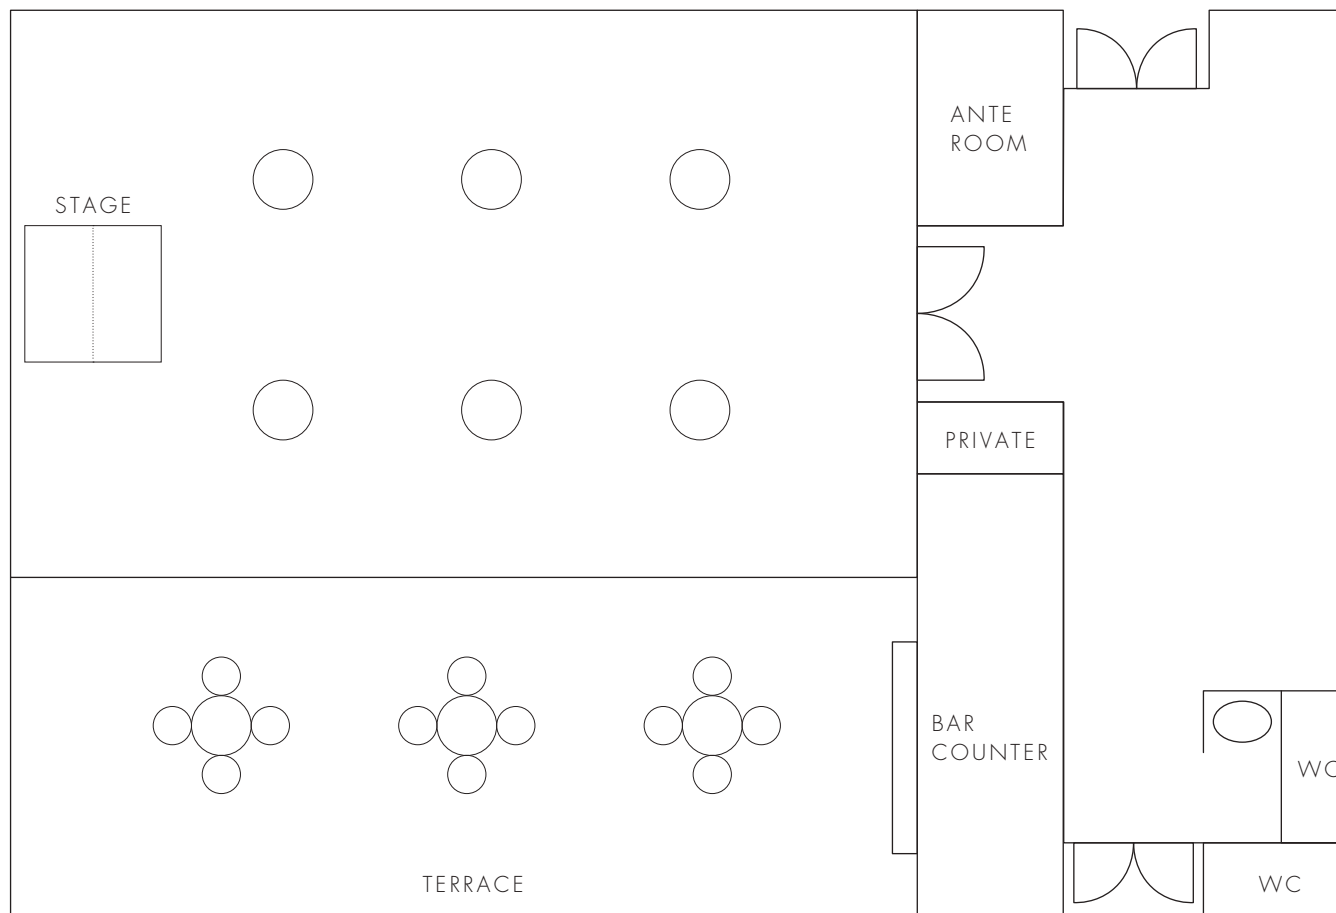

# THE MUSIC HALL

[ EAST GARDEN ]

面積  
Square meter

90 m<sup>2</sup>

天井高  
Ceiling Height

2.8~3.5m

スクリーン  
Screen

100inch

\*可動式

【アスペクト比 16:9  
ルーメン 5,700 or 7,000】

着席  
Party style

—

立食  
Buffet style

100名

スクール  
School style

48名

シアター  
Theater style

80名

\* シアター 80名様の場合

\* 1/100の縮尺図

面積  
Square meter

90 m<sup>2</sup>

天井高  
Ceiling Height

2.8~3.5m

スクリーン  
Screen

100inch [ アスペクト比 16:9  
ルーメン 5,700 or 7,000 ]  
\*可動式

着席  
Party style

—

立食  
Buffet style

100名

スクール  
School style

48名