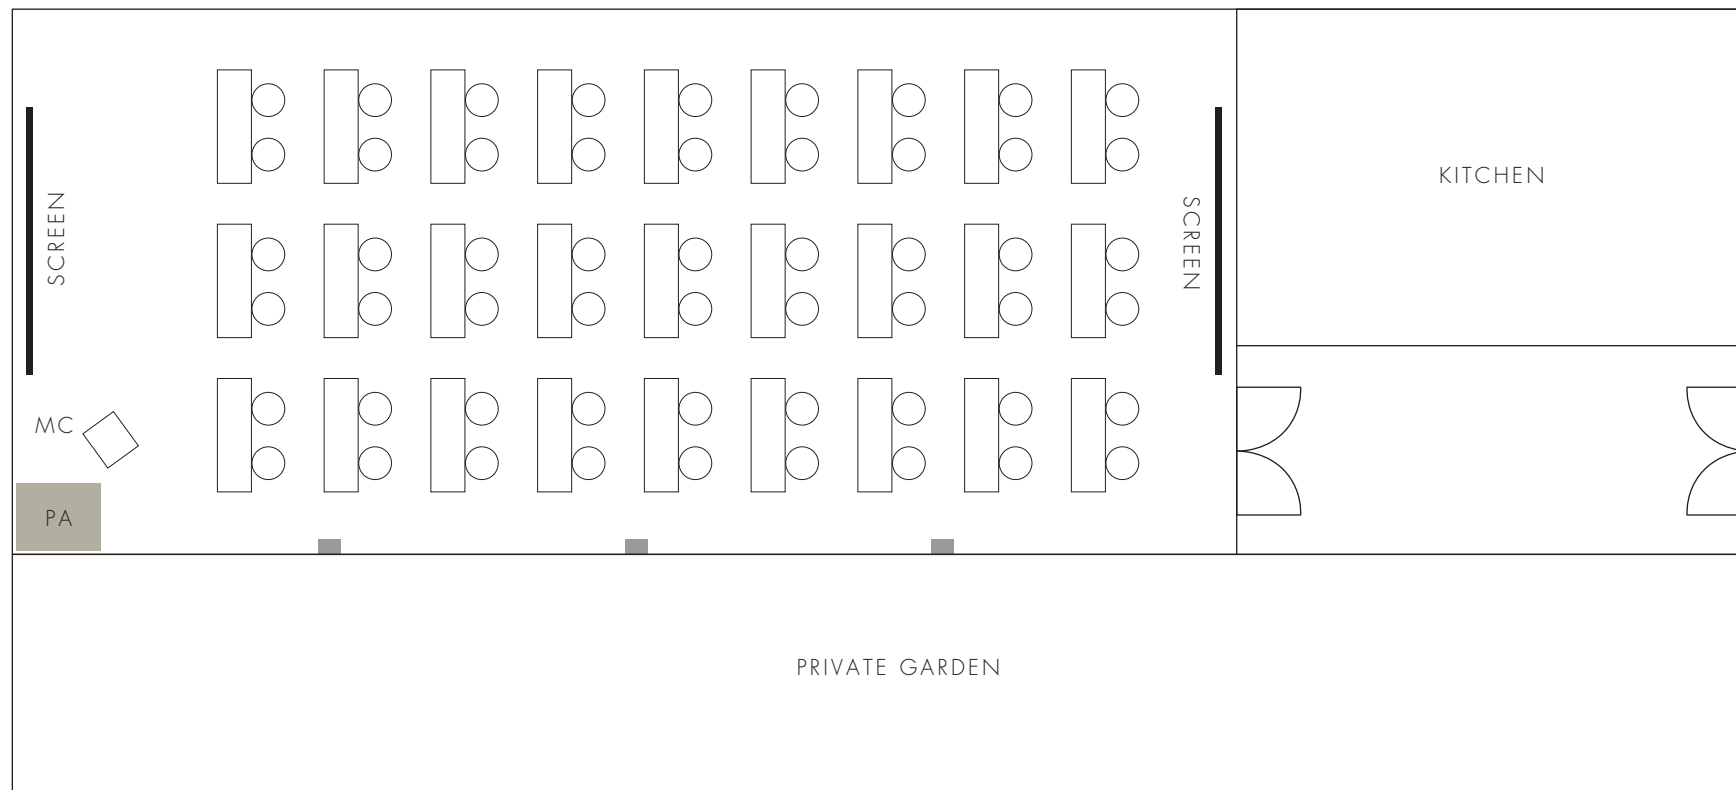

121名

ステージ  
Stage

H1800×D600×H200 (2台有)

\* 着席 72名様の場合

\* 1/100の縮尺図

面積  
Square meter

114 m<sup>2</sup>

天井高  
Ceiling Height

3.7~4.2m

スクリーン  
Screen

130inch [ アスペクト比 16:9  
ルーメン 7,000 ]

着席  
Party style

80名

立食  
Buffet style

90名

スクール  
School style

54名

シアター  
Theater style

121名

ステージ  
Stage

H1800×D600×H200 (2台有)

\* スクール 80名様の場合

\* 1/100の縮尺図