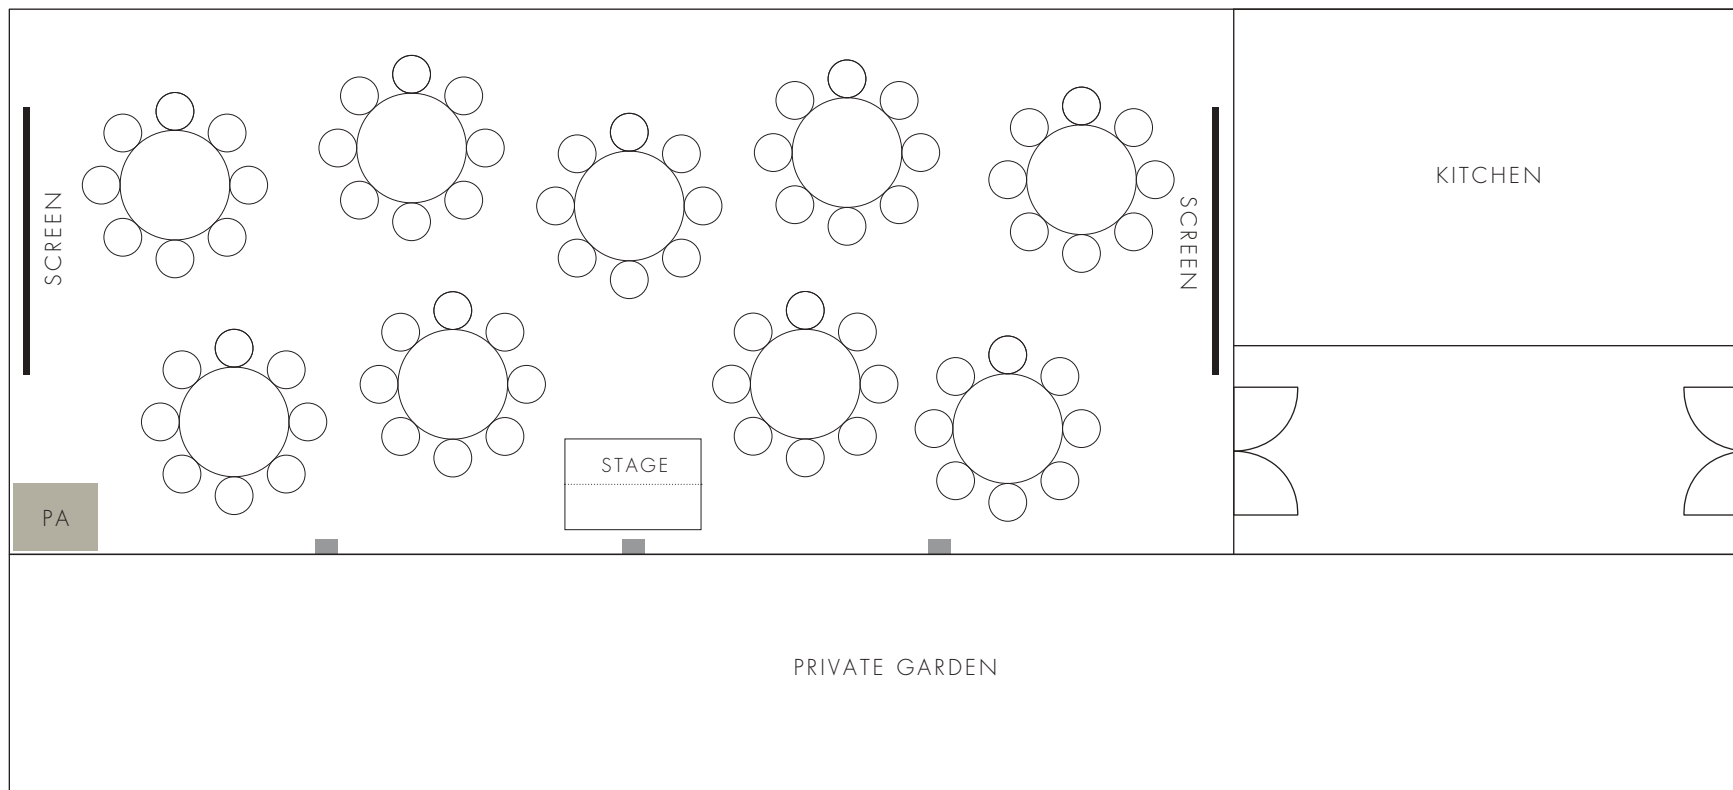

# THE PARK ROOM

[ WEST GARDEN ]

面積  
Square meter

114 m<sup>2</sup>

天井高  
Ceiling Height

3.7~4.2m

スクリーン  
Screen

130inch

121名

ステージ  
Stage

H1800×D600×H200 (2台有)

\* 着席 72名様の場合

\* 1/100の縮尺図

面積  
Square meter

114 m<sup>2</sup>

天井高  
Ceiling Height

3.7~4.2m

スクリーン  
Screen

130inch [ アスペクト比 16:9  
ルーメン 7,000 ]

着席  
Party style

80名

立食  
Buffet style

90名

スクール  
School style

54名

シアター  
Theater style

121名

ステージ  
Stage

H1800×D600×H200 (2台有)

\* スクール 80名様の場合

\* 1/100の縮尺図