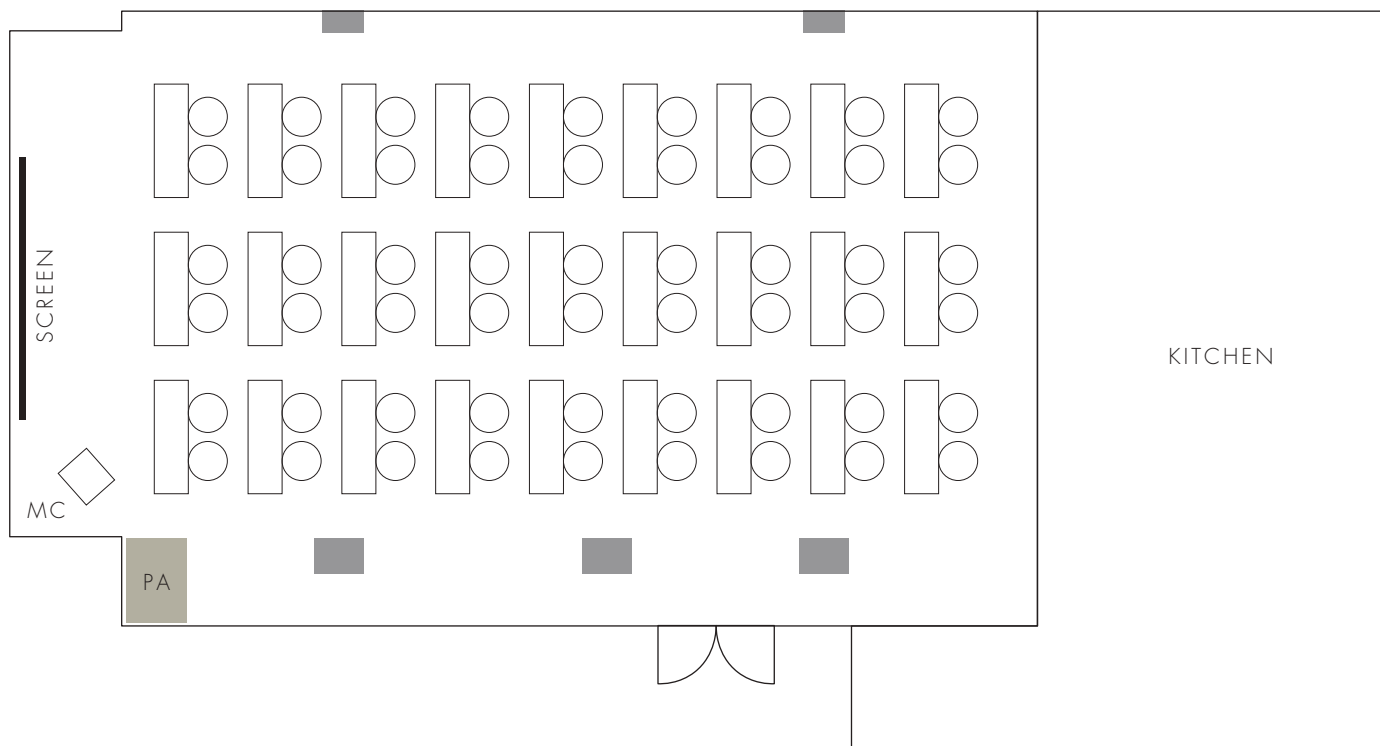

# THE REGENT ROOM

[ EAST GARDEN ]

面積  
Square meter  
102 m<sup>2</sup>

天井高  
Ceiling Height  
3.0~3.5m

スクリーン  
Screen  
100inch  
【アスペクト比 16:9  
ルーメン 5,800】

着席  
Party style  
80名

立食  
Buffet style  
90名

スクール  
School style  
54名

シアター  
Theater style  
121名

ステージ  
Stage  
H1800×D600×H100(2台有)

\* 着席 64名様の場合  
\* 1/100の縮尺図

面積  
Square meter  
102 m<sup>2</sup>

天井高  
Ceiling Height  
3.0~3.5m

スクリーン  
Screen  
100inch  
【アスペクト比 16:9  
ルーメン 5,800】

着席  
Party style  
80名

立食  
Buffet style  
90名

スクール  
School style  
54名

シアター  
Theater style  
121名

ステージ  
Stage  
H1800×D600×H100(2台有)

\* スクール 54名様の場合  
\* 1/100の縮尺図