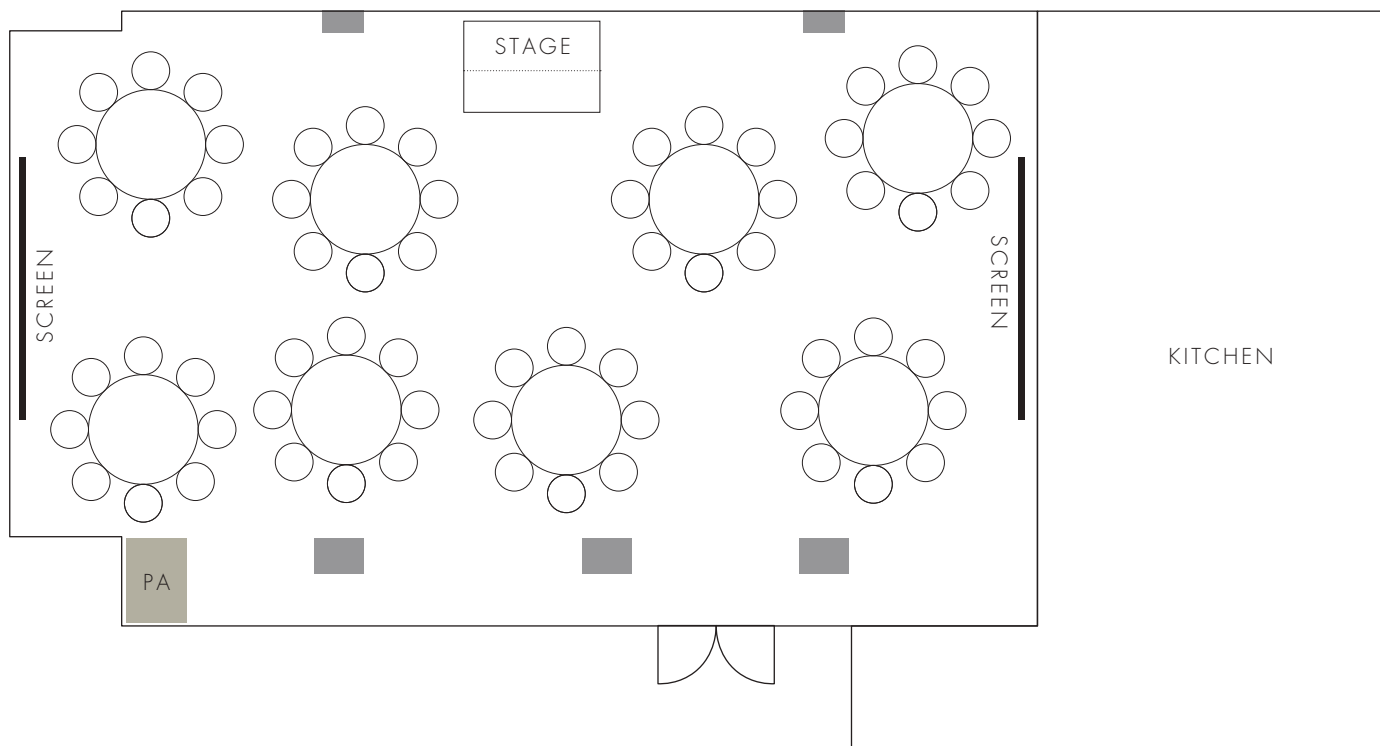

# THE REGENT ROOM

[ EAST GARDEN ]

面積  
Square meter  
102 m<sup>2</sup>

天井高  
Ceiling Height  
3.0~3.5m

スクリーン  
Screen  
100inch  
【アスペクト比 16:9  
ルーメン 5,800】

着席  
Party style  
80名

立食  
Buffet style  
90名

スクール  
School style  
54名

シアター  
Theater style  
121名

ステージ  
Stage  
H1800×D600×H100(2台有)

\* 着席 64名様の場合  
\* 1/100の縮尺図

面積  
Square meter  
102 m<sup>2</sup>

天井高  
Ceiling Height  
3.0~3.5m

スクリーン  
Screen  
100inch  
【アスペクト比 16:9  
ルーメン 5,800】

着席  
Party style  
80名

立食  
Buffet style  
90名

スクール  
School style  
54名

シアター  
Theater style  
121名

ステージ  
Stage  
H1800×D600×H100(2台有)

\* スクール 54名様の場合  
\* 1/100の縮尺図