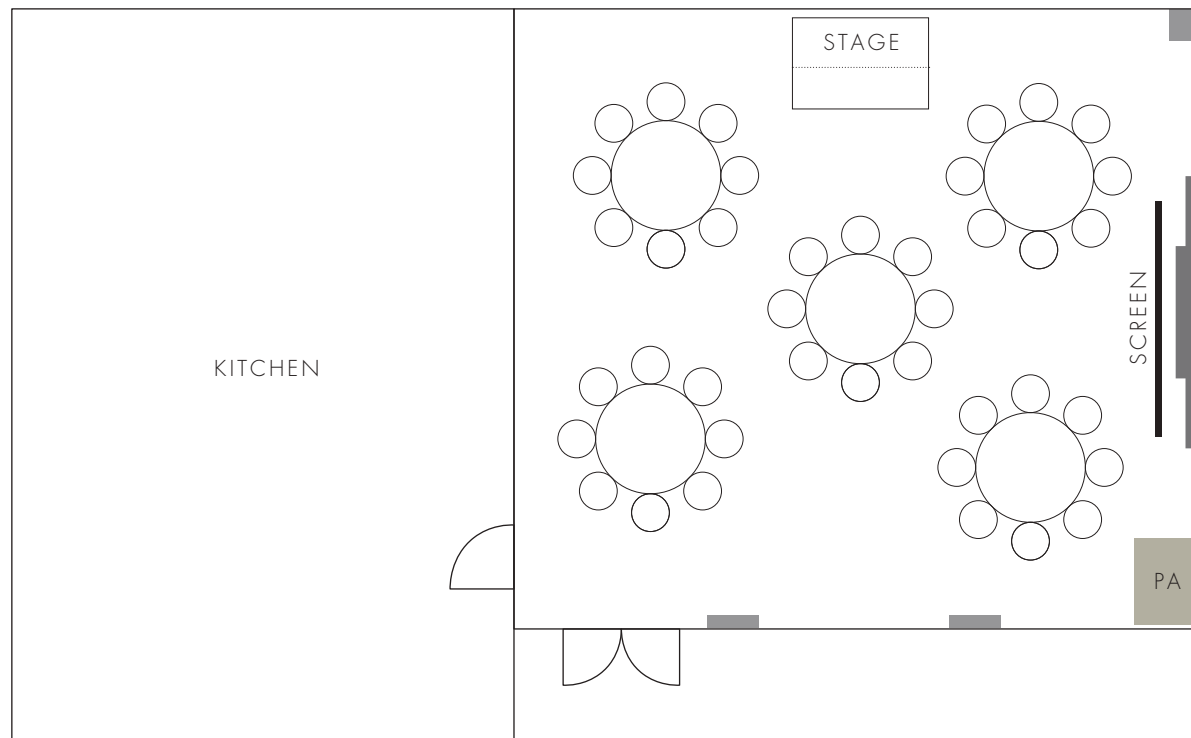

THE TERRACE ROOM

[EAST GARDEN]

面積 Square meter	天井高 Ceiling Height	スクリーン Screen	アスペクト比 16:9 ルーメン 5,700	着席 Party style	立食 Buffet style	スクール School style	シアター Theater style	ステージ Stage
68 m ²	3.0~3.5m	100inch		48名	50名	40名	84名	H1800×D600×H100 (2台有)

* 着席 40名様の場合
* 1/100の縮尺図

面積 Square meter	天井高 Ceiling Height	スクリーン Screen	〔 アスペクト比 16:9 ルーメン 5,700 〕	着席 Party style	立食 Buffet style	スクール School style	シアター Theater style	ステージ Stage
68 m ²	3.0~3.5m	100inch		48名	50名	40名	84名	H1800×D600×H100 (2台有)

* 流しテーブル 24名様の場合
* 1/100の縮尺図