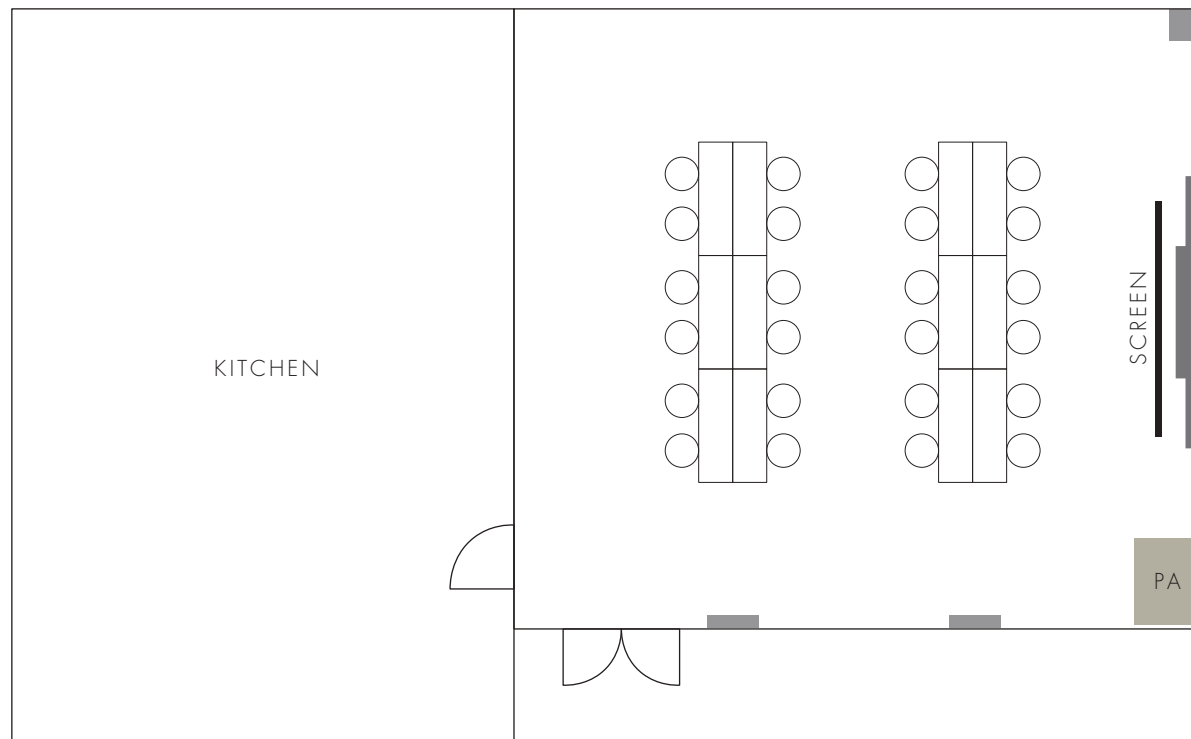

THE TERRACE ROOM

[EAST GARDEN]

面積 Square meter	天井高 Ceiling Height	スクリーン Screen	アスペクト比 16:9 ルーメン 5,700	着席 Party style	立食 Buffet style	スクール School style	シアター Theater style	ステージ Stage
68 m ²	3.0~3.5m	100inch		48名	50名	40名	84名	H1800×D600×H100 (2台有)

* 着席 40名様の場合
* 1/100の縮尺図

面積 Square meter	天井高 Ceiling Height	スクリーン Screen	〔 アスペクト比 16:9 ルーメン 5,700 〕	着席 Party style	立食 Buffet style	スクール School style	シアター Theater style	ステージ Stage
68 m ²	3.0~3.5m	100inch		48名	50名	40名	84名	H1800×D600×H100 (2台有)

* 流しテーブル 24名様の場合
* 1/100の縮尺図